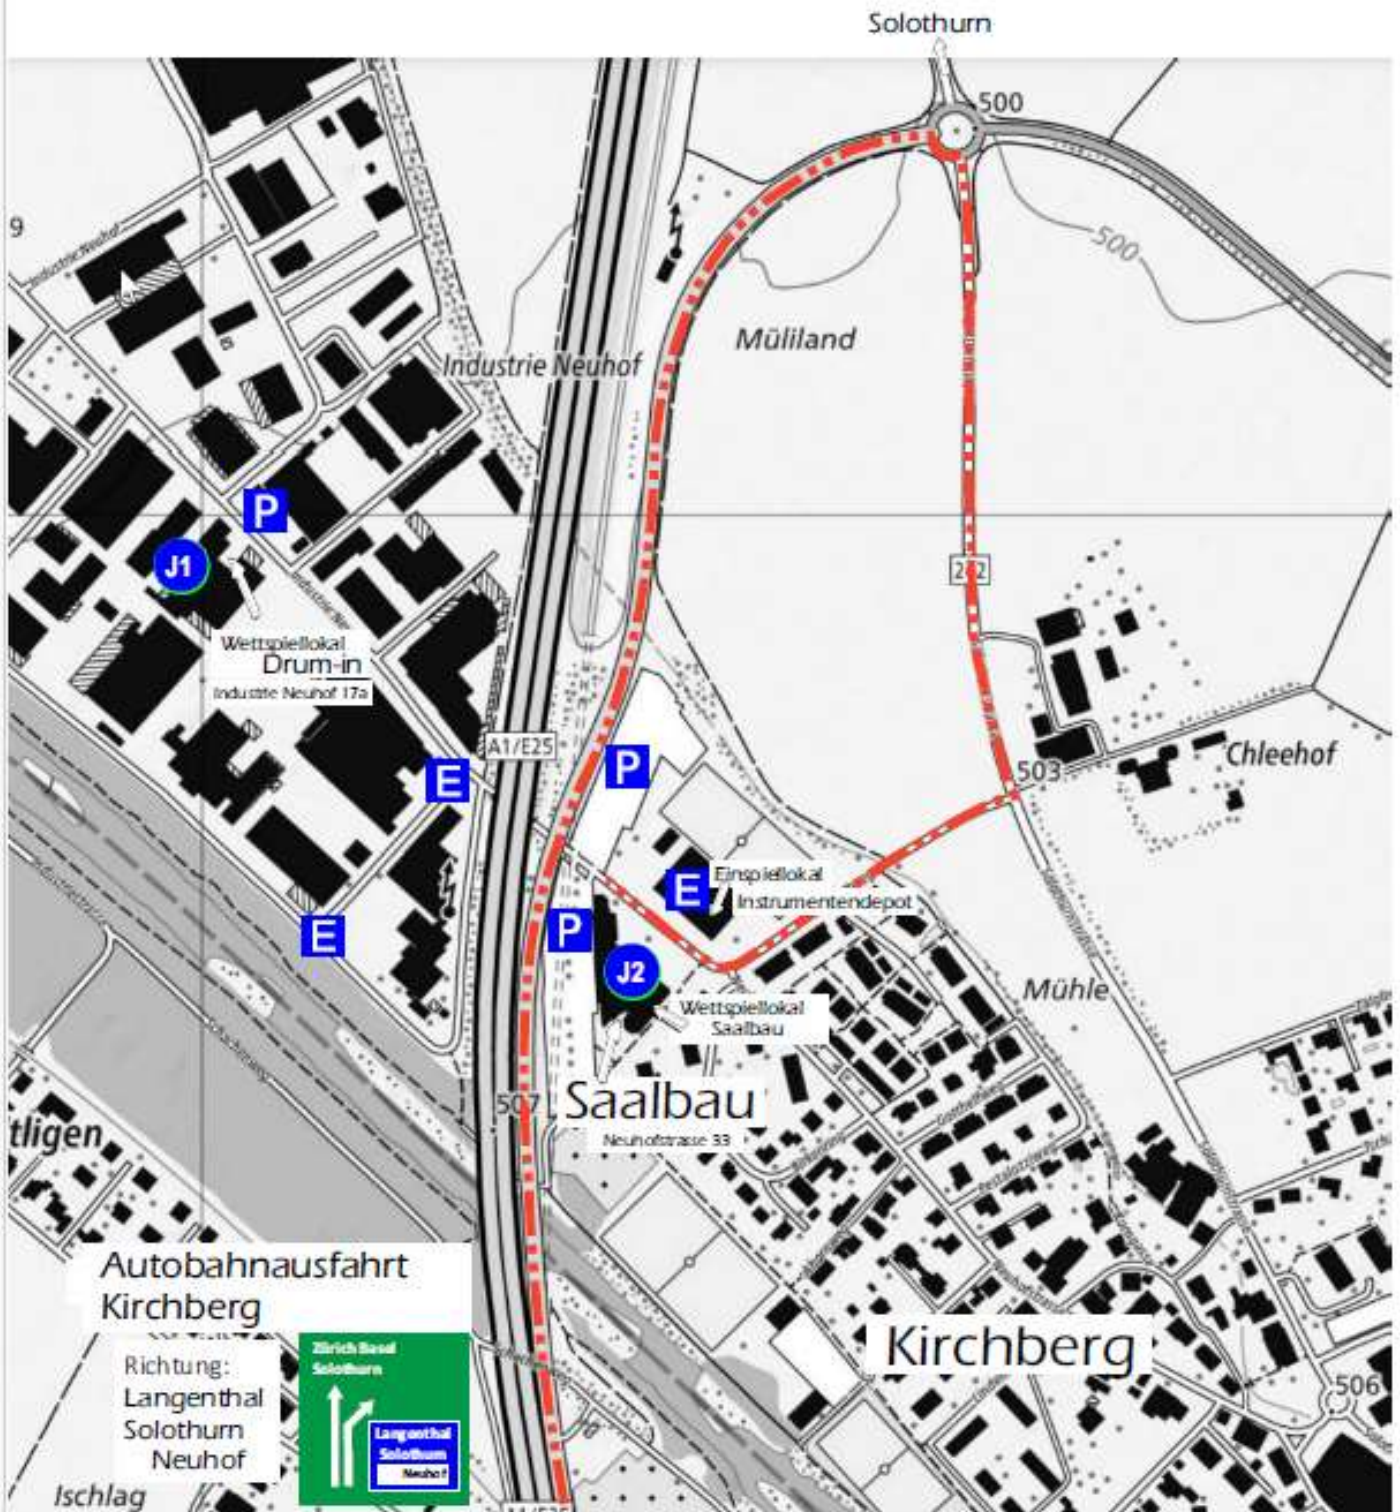

Zeitplan

24.05.2025 - Kirchberg BE

Version, 30.03.2025 / iky

Unterstützt durch unsere Premium Partner

Situationsplan

TamTour Kirchberg

1. MT : MusikTambour

Nr	Name, Vorname	Sektion	Samstag/Samedi	24.05.2025	
				J1	J2
1	LEHMANN Stefan	TV Kirchberg		0820	0850
2	AZZOUZ Salim	TV Solothurn		0830	0900
3	BLÖCHLINGER Elia	TV Solothurn		0840	0910
4	FLURI Lukas	TV Laupersdorf-Thal		0850	0920
5	OTTER Benjamin	TV Laupersdorf-Thal		0900	0930
6	ZUBER Joël	TV Laupersdorf-Thal		0910	0940
7	KAYSER Stefan	TV Zofingen		0920	0950
8	STIRNEMANN Alyssa	TV Wangen a. d. Aare		0930	1000
9	SCHMID Sven	Tambouren Entlebuch		0940	1010
10	REHMERT Alexander	Rotstab-Clique Liestal		0950	1020
11	BERLI Anna	Verschnuuffer Basel		1000	1030
12	AMHERD Yannick	Basler Trommelakademie		1010	1040
13	KÜNZLER Kimon	Fasnachtsgesellschaft Olympia		1020	1050
14	CAHENZLI Pascal	Barbara Club 1902		1045	1115
15	MANGOLD Dominik	Fasnachtsclique Glunggi 1966		1055	1125
16	BISCHOF Fabian	Fasnachtzunft Ryburg		1105	1135
17	FREIERMUTH Stefan	Fasnachtzunft Ryburg		1115	1145
18	SCHAUB Loris	Fasnachtzunft Ryburg		1125	1155
19	WEIS Yannick	Fasnachtzunft Ryburg		1135	1205
20	WITTWER Laurin	Fasnachtzunft Ryburg		1145	1215
21	STOFFLER Brian	VKB Basel 1884		1155	1225
22	BETSCHART Remo	TV Schwyz		1205	1235
23	JENTSCH Raphael	TPV Brig-Glis		1215	1245
24	SCHNYDRIG Enrico	TPV Brig-Glis		1225	1255
25	SIERRO Timéo	Tambours Union Vétroz		1235	1305
26	BRASEY Frédéric	Tambours du Chablais		1245	1315
27	BÄBLER Nevio	Glarner TV Näfels		1420	1450
28	GROSSMANN Pascal	Glarner TV Näfels		1430	1500
29	KNOBEL Michael	Glarner TV Näfels		1440	1510
30	MEYER Kian	Glarner TV Näfels		1450	1520
31	MÜLLER Seth	Glarner TV Näfels		1500	1530
32	TRAN Flavio	Glarner TV Näfels		1510	1540
33	LUDWIG Sebastian	TV Domat/Ems		1520	1550